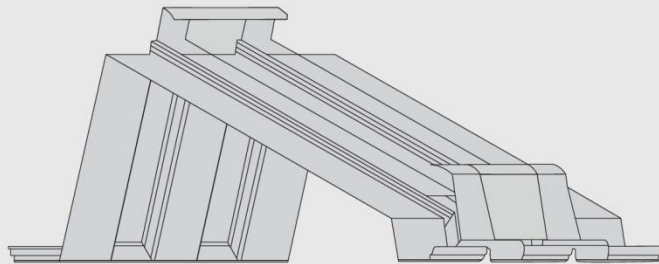

DIE REVOLUTION AUF DEM DACH!

1